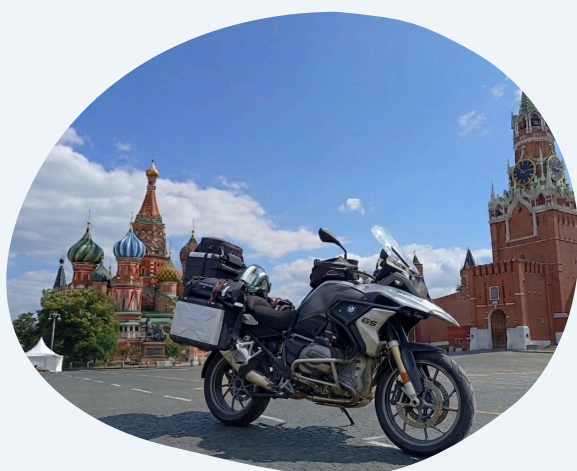

Comune di Setteville

CULTURA

IN VIAGGIO!

RASSEGNA VIAGGI

CENTRO CULTURALE BICE LAZZARI QUERO - SETTEVILLE (BL)

07 MAGGIO 2026 20:30

MOSCA 2025: in moto oltre i blocchi e le sanzioni

con STEFANO E PAOLA

14 MAGGIO 2026 20:30

IN NEPAL DA BENI AL LAGO DI PHOKSUNDO

Con PAOLO GROSSO e
l'ASSOCIAZIONE GIULIANO DE
MARCHI

21 MAGGIO 2026 20:30

I TREKKING DI "Escursionismo senza confini": LA BASILICATA

con FULVIO MONDIN